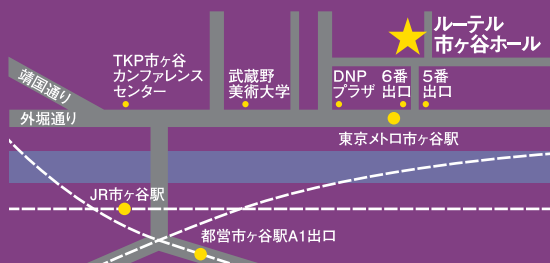

J.F.ファッシュ / シンフォニア ト長調 FaWV M:G5

J.パッフエルベル / 3声のカノンとジーク ニ長調

J.W.ヘルテル / トランペットとオーボエのための協奏曲 変ホ長調

Yellow Baroque Orchestra

イエロー・バロック・オーケストラ 第14回公演

4/20(土)

[入場無料・全席自由]

開場14:00 / 開演14:30 / 終演時間16:00

ルーテル市ヶ谷ホール

新宿区市ヶ谷砂土原町1-1 ルーテル市ヶ谷センター Tel 03-3260-8621

〔アクセス〕

各線「市ヶ谷」駅下車 JR 中央・総武線地上出口 [徒歩7分]

都営地下鉄新宿線A1出口 [徒歩7分]

東京メトロ有楽町線、南北線5、6番出口 [徒歩2分]

●お問い合わせ yellow_baroque@yahoo.co.jp
<https://www.yellowbaroque.com/>